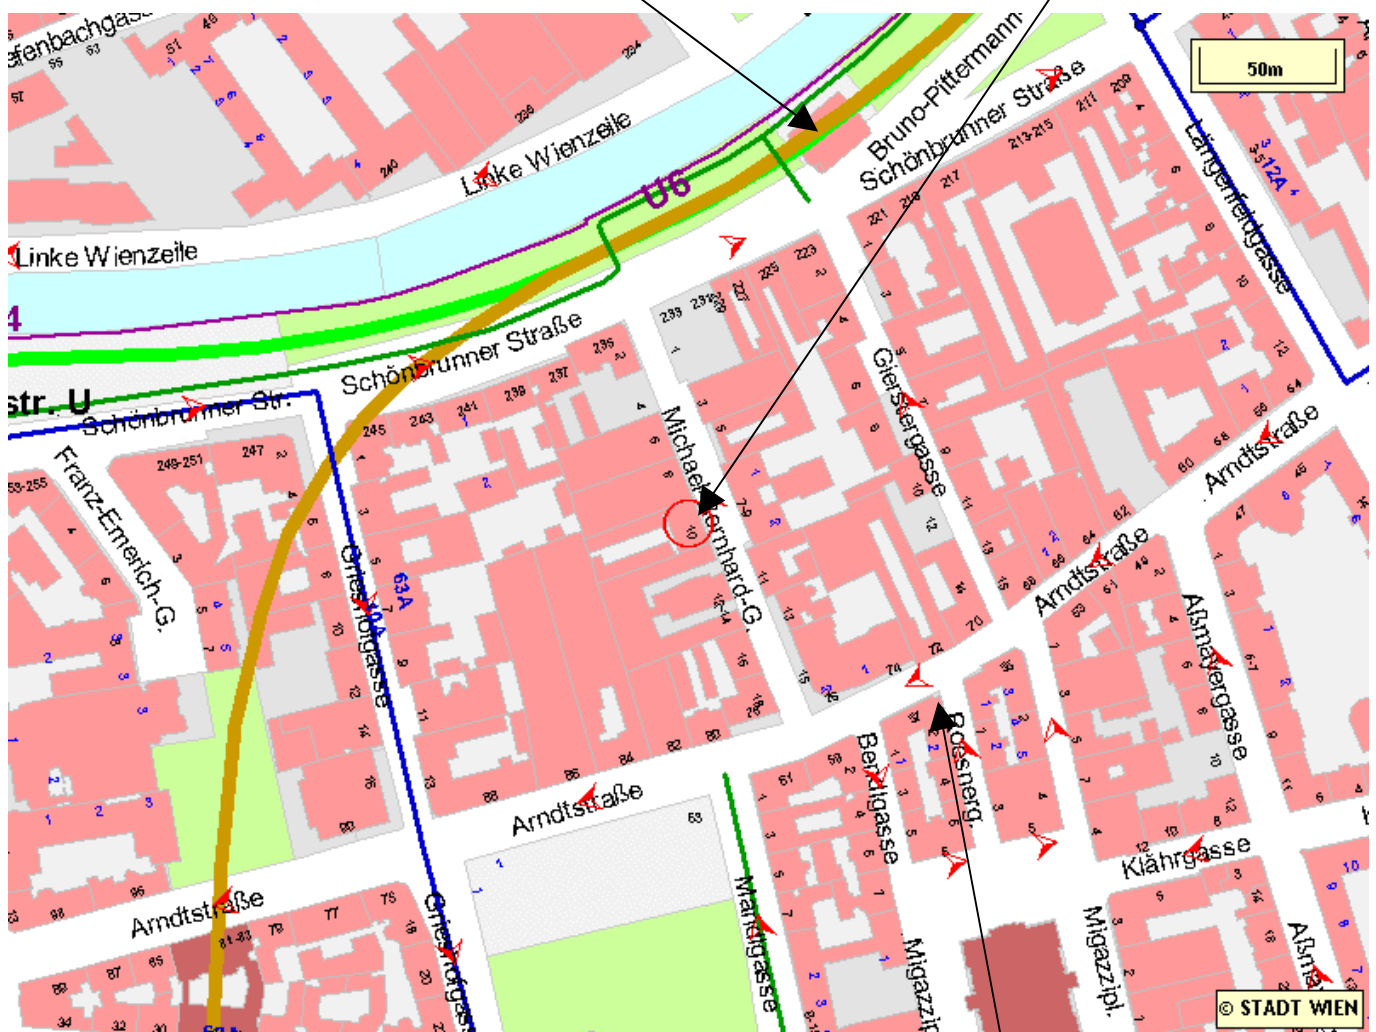

### Mit der U-Bahn:

U4/U6 Station Längenfeldgasse/Aufgang  
 Storchensteg → Schönbrunner Straße → Michael-  
 Bernhard-Gasse

### Mit dem Auto:

Längenfeldgasse → Arndtstraße →  
 Michael-Bernhard-Gasse 10 →  
 Einfahrt Parkplatz